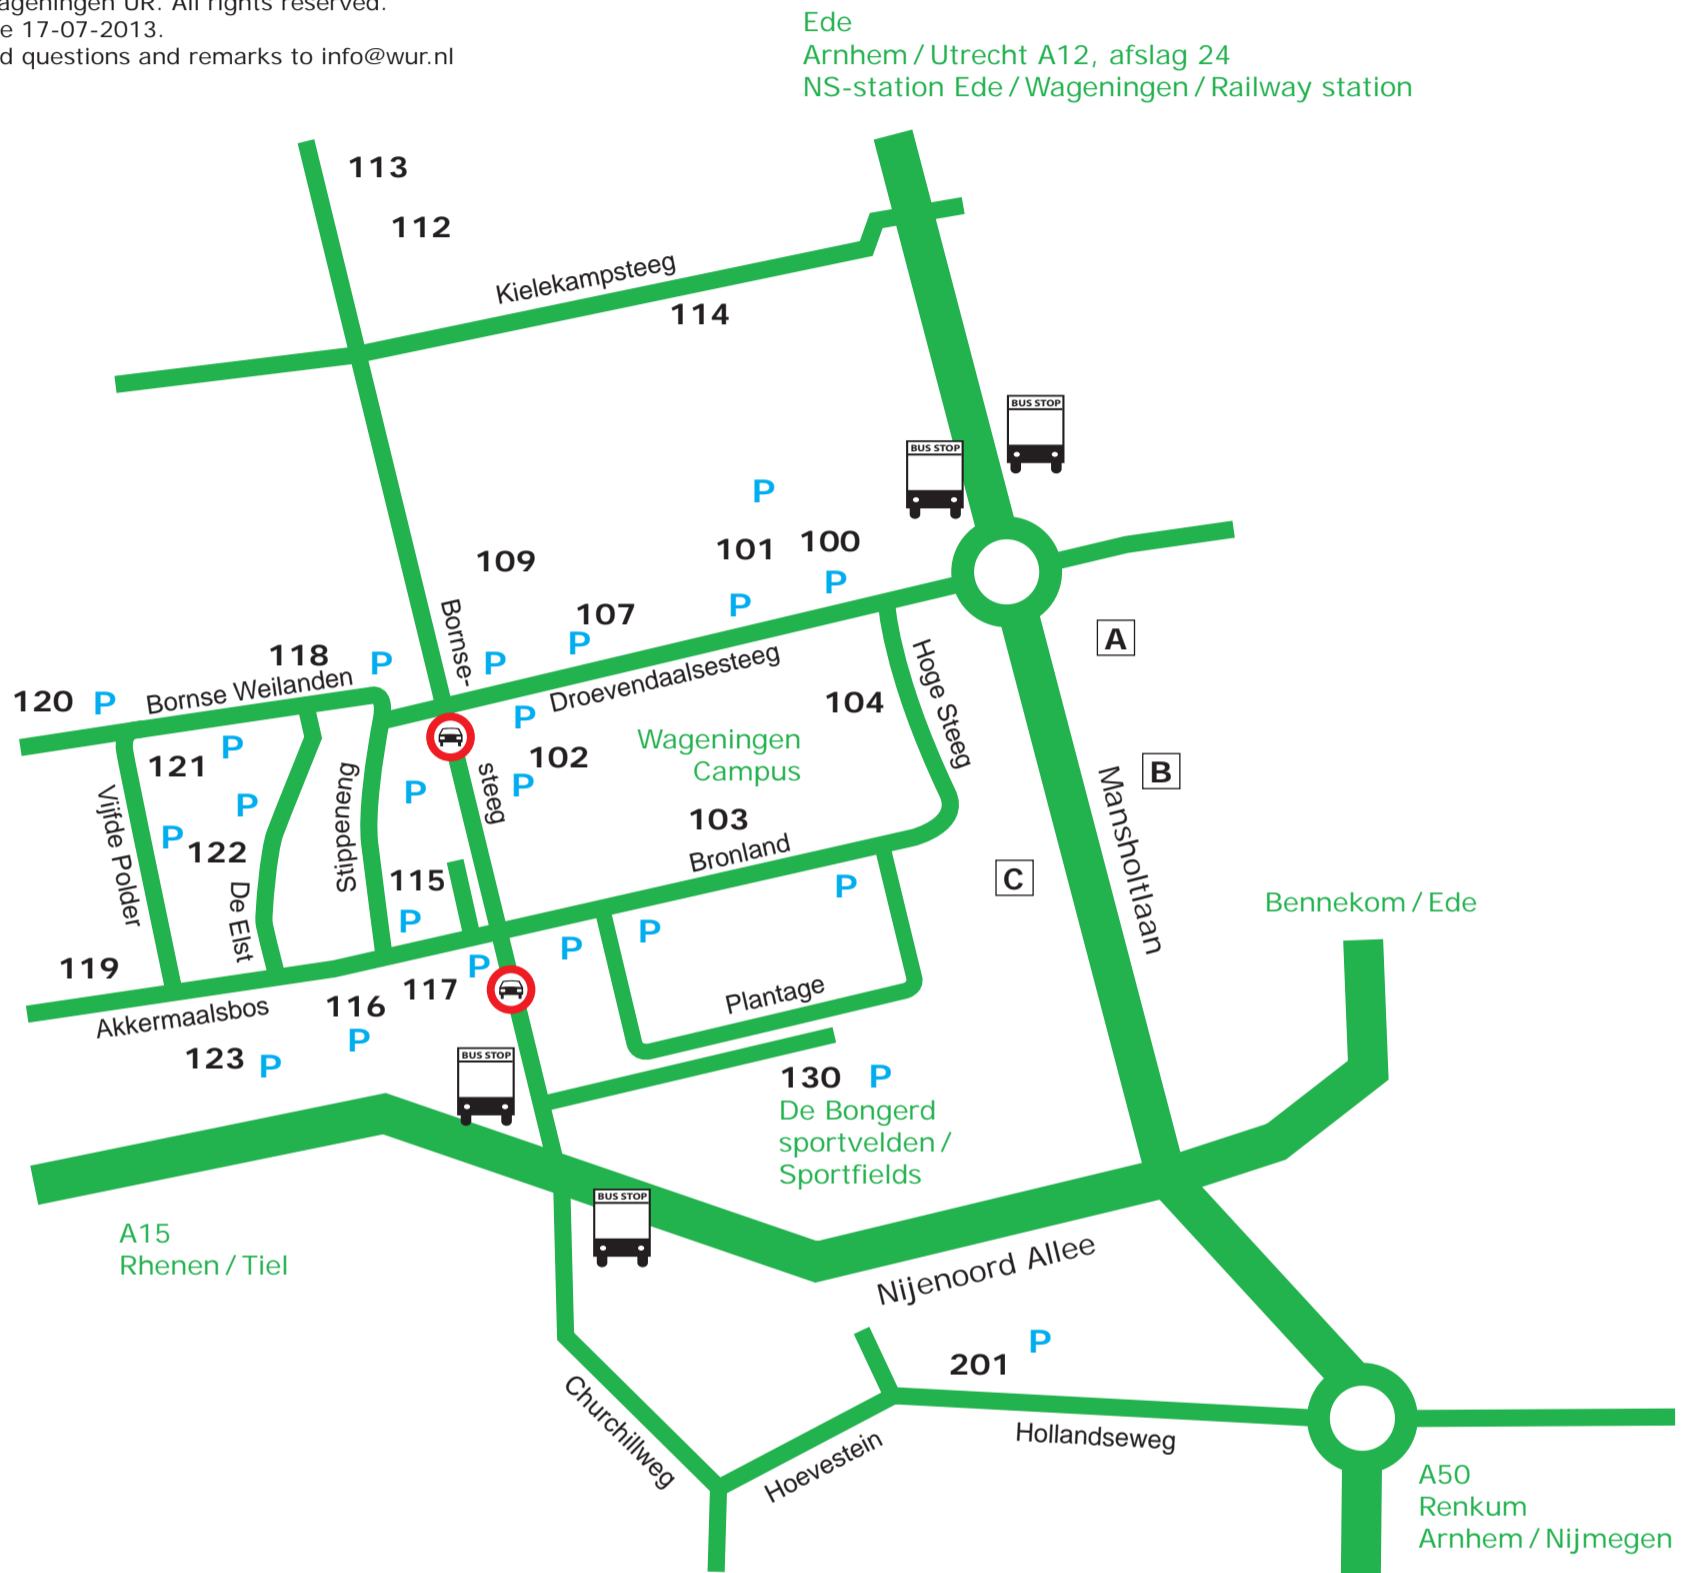

Wageningen UR-route

Alle gebouwen van Wageningen UR hebben een uniek gebouwnummer. Direct bij de hoofdinvalswegen van Wageningen verwijzen borden naar de diverse locaties van genummerde gebouwen van Wageningen UR. In de buurt van de locatie is een zoekroute naar de afzonderlijke gebouwen aangegeven.

All buildings of Wageningen UR have an unique number. Signs along the main roads in Wageningen show where clusters of buildings are located (for example, building numbers 100-200). Within the various clusters, routes to the individual buildings are shown.

Wageningen UR (University & Research centre) / P.O. Box 9101 / 6700 HB Wageningen / T 0317 - 48 01 00 / www.wur.nl

© 2013 Wageningen UR. All rights reserved.
Last update 17-07-2013.
Please send questions and remarks to info@wur.nl

Wageningen UR gebouwen / Wageningen UR Buildings

100 Lumen	Droevendaalsesteeg 3	117 Nexus	Akkermaalsbos 14
101 Gaia	Droevendaalsesteeg 3a	118 Axis	Bornse Weilanden 9
102 Forum	Droevendaalsesteeg 2	119 Triton	Vijfde Polder 1
103 Orion	Bronland 1	120 Carus	Bornse Weilanden 5
104 Atlas	Droevendaalsesteeg 4	121 Innovatron	Bornse Weilanden 4
107 Radix	Droevendaalsesteeg 1	122 Zodiac	De Elst 1
109 Radix Serre, Radix Klima, Radix Agros	Bornsesteeg 48	123 Vitae	Akkermaalsbos 2
112 Nergena	Bornsesteeg 10	130 Sports Centre de Bongerd (SCB)	Bornsesteeg 2
113 Schoutenhoef	Bornsesteeg 16	201 De Leeuwenborch	Hollandseweg 1
114 Droevendaal	Kielekampsteeg 32		
115 Futurum/Impulse	Stippeneng 2		
116 Actio	Akkermaalsbos 12		

Gebouwen / terrein niet-Wageningen UR / Non-Wageningen UR Buildings / Terrain:

- A NIOO
- B STOAS
- C FrieslandCampina

P Parkeerterrein / Parking area

Buslijn 88 (Valleilijn) / Bus number 88 (Valleilijn)